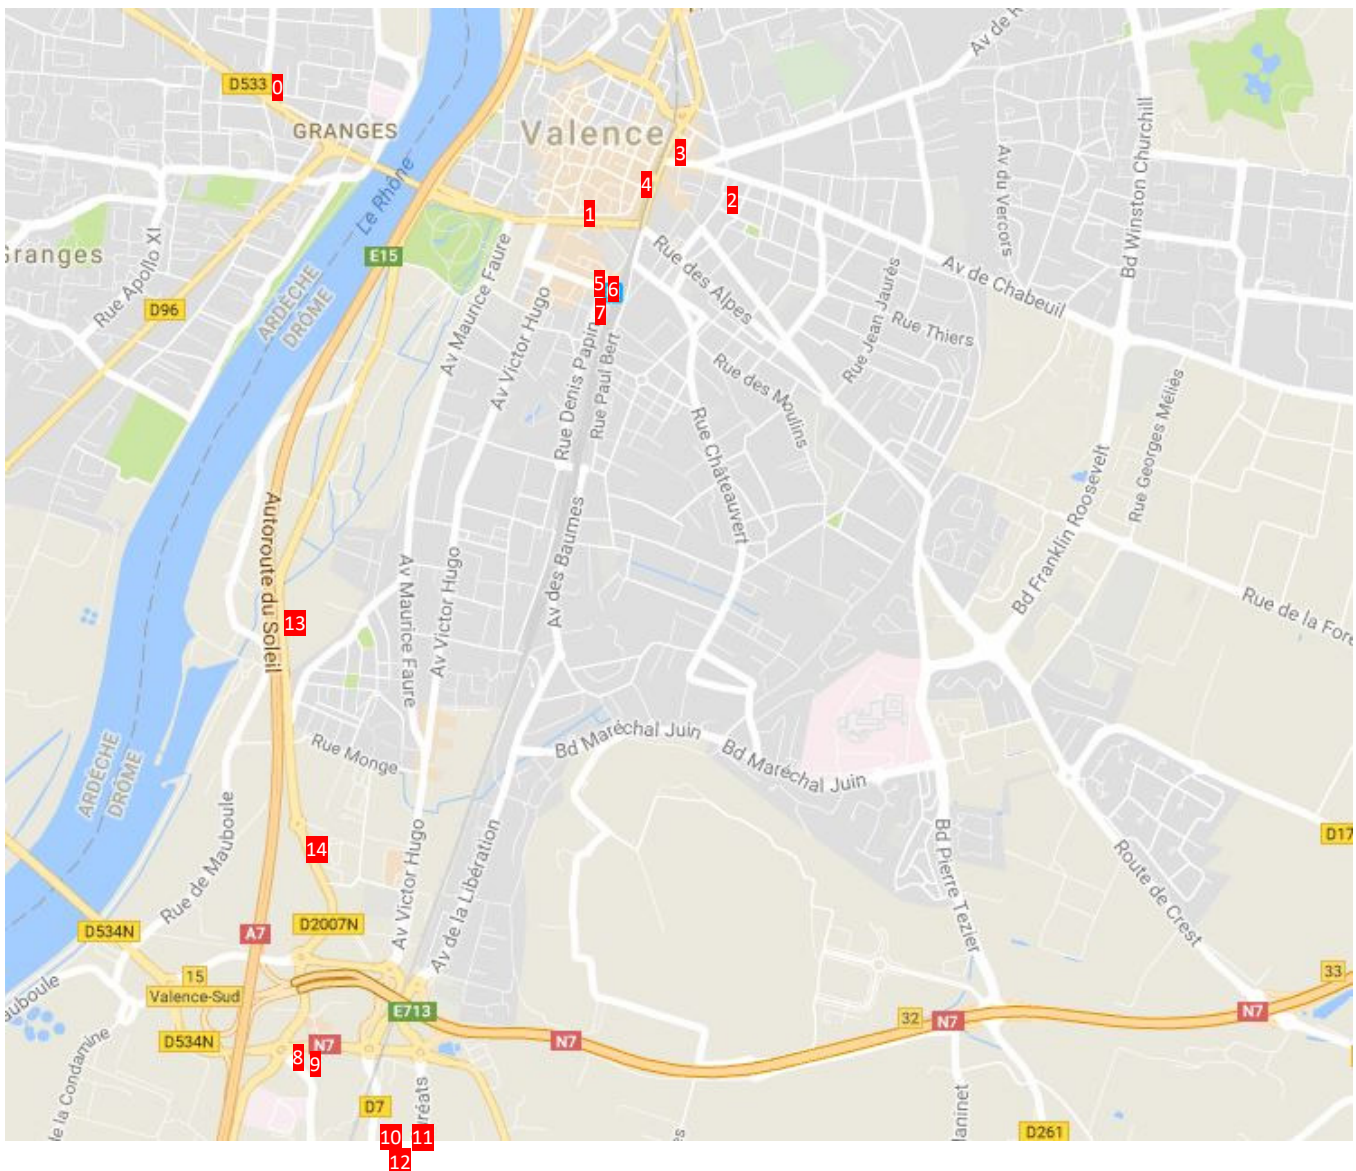

Après être passé sous le pont, continuer jusqu'au second feu tricolore, prendre à gauche, puis la première impasse à gauche (le club est au fond de l'impasse, nombreuses places de parking devant le club).

## Hôtels

Certains des hôtels cités pratiquent des prix bridgeur.

Zone centre ville – boulevards :

- 0 Hôtel Alpes Cévennes** – 641 av de la République – 04 75 44 61 34 – Garage fermé gratuit - (1,4 km du club) – tarif préférentiel
- 1 Hôtel de France** - 16 Bd Général de Gaulle - 04 75 43 00 87 - Parking gratuit - (0,8 km du club) - boulevards
- 2 Atrium Hôtel** - 20 Rue Jean Louis Barrault - 04 75 55 53 62 - Parking gratuit - (1,4 km du club) – centre
- 3 Hôtel St Jacques** - 9 Faubourg St Jacques - 04 75 78 26 16 - (1,2 km du club) - boulevards
- 4 Hôtel de l'Europe** - 15 Avenue Félix Faure - 04 75 82 62 65 - (1,1 km du club) – boulevards
- 5 Hôtel de Lyon** - 23 Avenue Pierre Semard - 04 75 41 44 66 - (0,8 km du club) – quartier gare
- 6 Hôtel Les négociants** - 27 Avenue Pierre Semard - 04 75 44 01 86 - (0,8 km du club) – quartier gare
- 7 Hôtel de Paris et des voyageurs** - 30 Avenue Pierre Semard - 04 75 44 02 83 - (0,8 km du club) – quartier gare

Zone péage Valence Sud :

- 8 Hôtel Ibis budget** - Rue de Chantecouriol - 08 92 68 06 73 - Parking gratuit - (2,8 km du club)
- 9 Mercure Valence Sud** - 2, rue Chantecouriol - 04 75 40 80 70 - Parking gratuit - (2,8 km du club)
- 10 Ace Hôtel** - 47 Avenue des Auréats, 26000 Valence : 04 75 56 05 60 - Parking gratuit - (3,8 km du club)
- 11 Hôtel Première Classe** 59 Avenue des Auréats, 04 75 44 02 96 - Parking gratuit - (3,8 km du club)
- 12 B&B Hôtel** - 51 Avenue des Auréats, 0 892 70 75 73 - Parking gratuit - (3,8 km du club)

Zone N7 (entre Valence Sud et centre)

- 13 Hôtel Novotel** - 217 avenue de Provence - 04 75 82 09 09 - Parking gratuit - (1,3 km du club)
- 14 Hôtel Ibis** - 355 Avenue de Provence - 04 75 44 42 54 - Parking gratuit - (2,4 km du club)