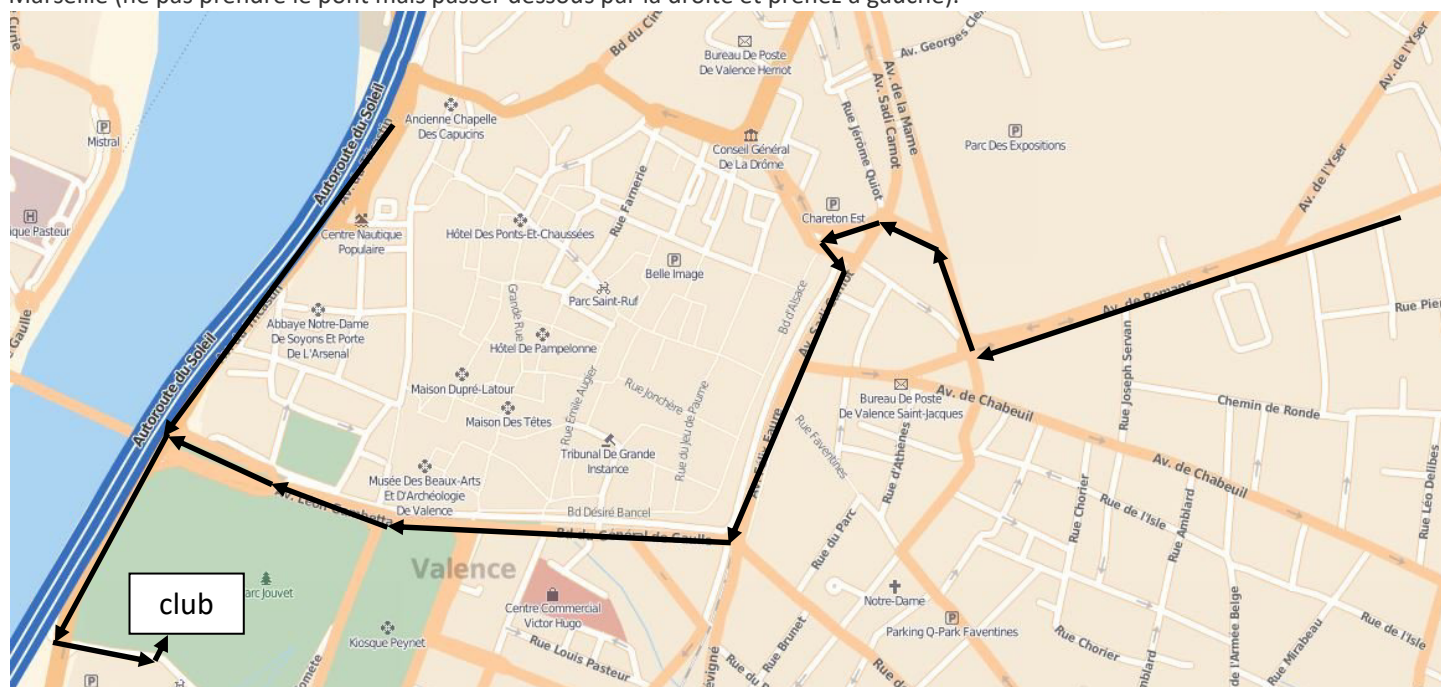

M. Maurice RIVOIRE (30) - M. Thierry POUCHOT (30)

**18. DIEUX (124) - Dauphiné-Savoie**

M. Raymond DIEUX (28) - Mme Nicole BRONDEAU (30)

Mme Françoise ROC -MEILHEURAT (34) - M. Luc LONG (32)

En venant de Lyon, sortir à Valence Nord, suivre Valence centre et passez sous le pont qui traverse le Rhône.  
 En venant de Grenoble, sortir à Valence centre, et redescendre jusqu'au centre-ville. Suivre les boulevards et prendre direction A7 Marseille (ne pas prendre le pont mais passer dessous par la droite et prenez à gauche).

Après être passé sous le pont, continuer jusqu'au second feu tricolore, prendre à gauche, puis la première impasse à gauche (le club est au fond de l'impasse, nombreuses places de parking devant le club).