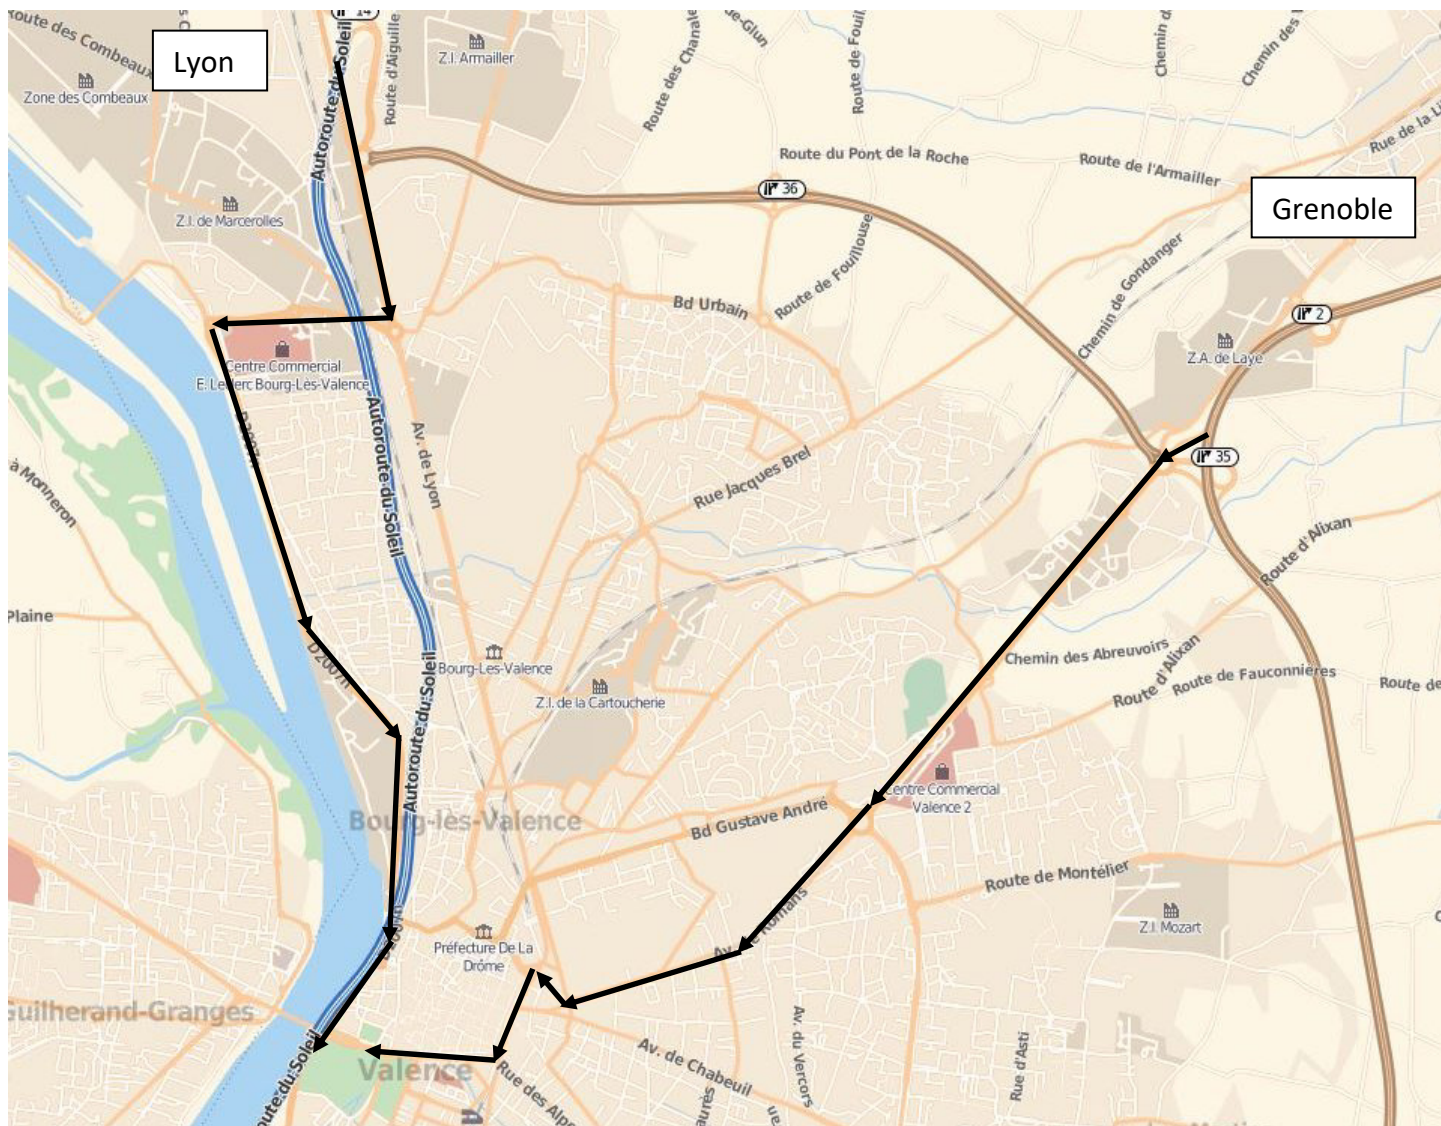

M. Maurice RIVOIRE (30) - M. Thierry POUCHOT (30)

**18. DIEUX (124) - Dauphiné-Savoie**

M. Raymond DIEUX (28) - Mme Nicole BRONDEAU (30)

Mme Françoise ROC -MEILHEURAT (34) - M. Luc LONG (32)

En venant de Lyon, sortir à Valence Nord, suivre Valence centre et passez sous le pont qui traverse le Rhône.  
 En venant de Grenoble, sortir à Valence centre, et redescendre jusqu'au centre-ville. Suivre les boulevards et prendre direction A7 Marseille (ne pas prendre le pont mais passer dessous par la droite et prenez à gauche).